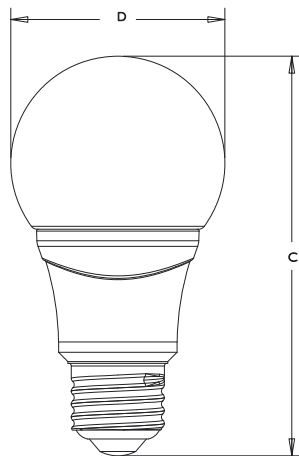

LUZTRA

L-A19 LAMP

*All UL listed products

Item	Wattage	Power	P.F.	Base	Lumens	Kelvin	CRI	B.A.	CD	Dim	Lifetime	Replace	
L-A19-9W-DIM-240D-30K	9W	120V/60HZ	>0.7	E26	800lm	3000K	>80	240°	N/A	Yes	25,000 h	60W	
L-A19-9W-DIM-240D-50K	9W	120V/60HZ	>0.7	E26	800lm	5000K	>80	240°	N/A	Yes	25,000 h	60W	

Item	D	C	D	C
L-A19	2.36"	4.4"	60mm	112mm